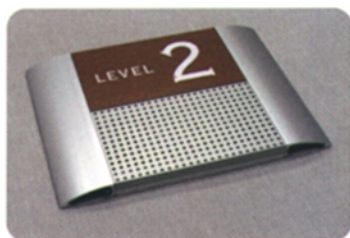

Accord 15 - Signalisation Intérieure

Vainqueur de la médaille d'or du prestigieux IDSA (Industrial Designers Society of America) pour l'année 2000.

Accord¹⁵
Un Système d'Affichage
Modulaire

A90 Ice Blue

A92 Mist Green

A93 Butterscotch

A91 Frost Grey

Contourner la différence...

Accord 15 - Contour Translucide

Le produit Contour Translucide est certainement le plus audacieux et innovateur de tous les concepts de l'industrie signalétique encore jamais vu! Les contours harmonieux en forme d'arc ravive la signalisation, le galbe crée une dimension actuelle et moderne. Les bandes légères de plastique translucides reflètent la qualité sublime du produit, unique sur le marché. Démarquez-vous en optant pour un design distinctif et efficace parmi un choix de 4 couleurs et les multiples composantes. La gamme offre aussi des bandes de plastique opaque.

Accord 15 - Extrusions en aluminium

La ligne **Accord 15** ne serait pas complète sans un profilé en aluminium. Un rappel de la même ligne courbe nous permet de compléter un programme de signalisation complète pour les éléments plus costauds. Anodisé ou peint, votre création est sans limite, il s'agence merveilleusement avec l'aluminium perforé, en relief et autres éléments décoratifs.